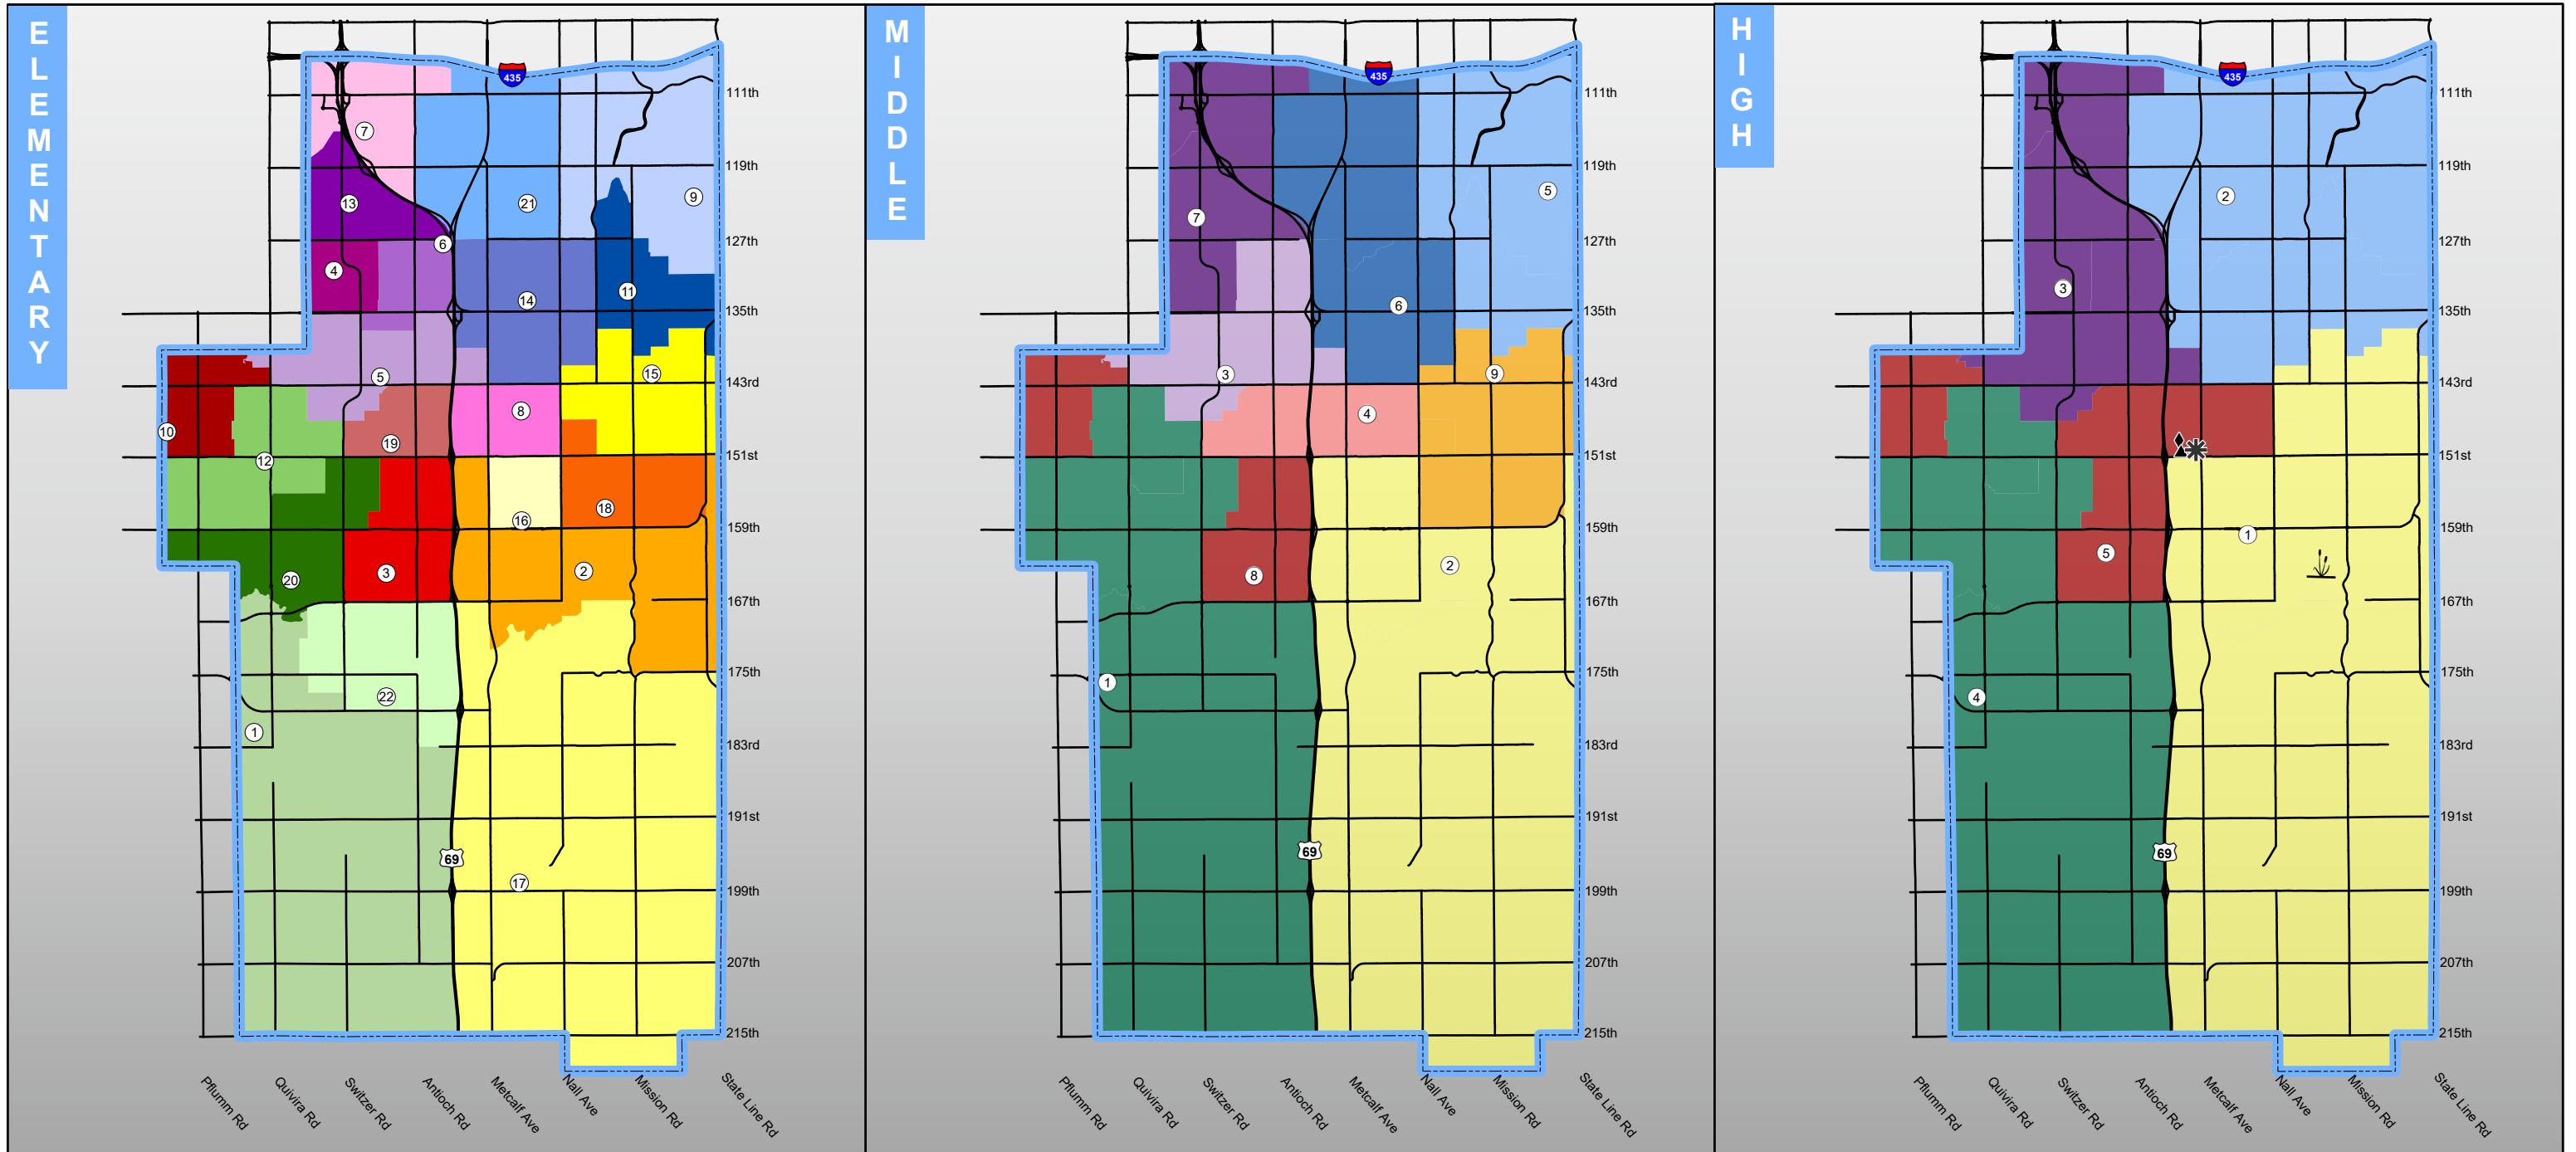

2024/25 BLUE VALLEY SCHOOL DISTRICT ATTENDANCE AREAS

- | | | | | |
|---|---|---|---|--|
| <p>① ASPEN GROVE
12402 W 182nd Ter
Overland Park, KS 66013
(913) 456-2500</p> <p>② BLUE RIVER
5101 W 163rd Ter
Overland Park, KS 66085
(913) 239-6000</p> <p>③ CEDAR HILLS
9100 W 165th St
Overland Park, KS 66085
(913) 239-3300</p> <p>④ COTTONWOOD POINT
10521 W 129th St
Overland Park, KS 66213
(913) 239-6100</p> <p>⑤ HARMONY
14140 Grant St
Overland Park, KS 66221
(913) 239-6200</p> | <p>⑥ HEARTLAND
12775 Goodman St
Overland Park, KS 66213
(913) 239-6300</p> <p>⑦ INDIAN VALLEY
11600 Knox St
Overland Park, KS 66210
(913) 239-6800</p> <p>⑧ LAKEWOOD
14600 Lamar Ave
Overland Park, KS 66223
(913) 239-6500</p> <p>⑨ LEAWOOD
2400 W 123rd St
Leawood, KS 66209
(913) 239-6600</p> <p>⑩ LIBERTY VIEW
14800 S Greenwood St
Olathe, KS 66062
(913) 239-7700</p> | <p>⑪ MISSION TRAIL
13200 Mission Rd
Leawood, KS 66209
(913) 239-6700</p> <p>⑫ MORSE
15201 Monrovia St
Overland Park, KS 66221
(913) 239-6800</p> <p>⑬ OAK HILL
10200 W 124th St
Overland Park, KS 66213
(913) 239-6900</p> <p>⑭ OVERLAND TRAIL
6225 W 133rd St
Overland Park, KS 66209
(913) 239-7000</p> <p>⑮ PRAIRIE STAR
3800 W 143rd St
Leawood, KS 66224
(913) 239-7100</p> | <p>⑯ STANLEY
6121 W 158th St
Overland Park, KS 66223
(913) 239-7200</p> <p>⑰ STILWELL
6410 W 199th St
Stilwell, KS 66085
(913) 239-7300</p> <p>⑱ SUNRISE POINT
15800 Roe Ave
Overland Park, KS 66224
(913) 239-7500</p> <p>⑲ SUNSET RIDGE
14901 England Ave
Overland Park, KS 66221
(913) 239-7400</p> <p>⑳ TIMBER CREEK
16451 Flint St
Overland Park, KS 66221
(913) 239-7800</p> | <p>㉑ VALLEY PARK
12301 Lamar Ave
Overland Park, KS 66209
(913) 239-7600</p> <p>㉒ WOLF SPRINGS
9300 W 178th St
Overland Park, KS 66013
(913) 624-2400</p> |
|---|---|---|---|--|